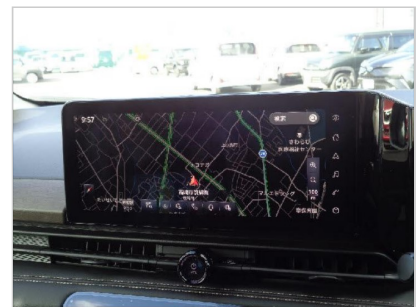

## NISAAN Serena Nissan Serena

Stock No : JCT-13719677